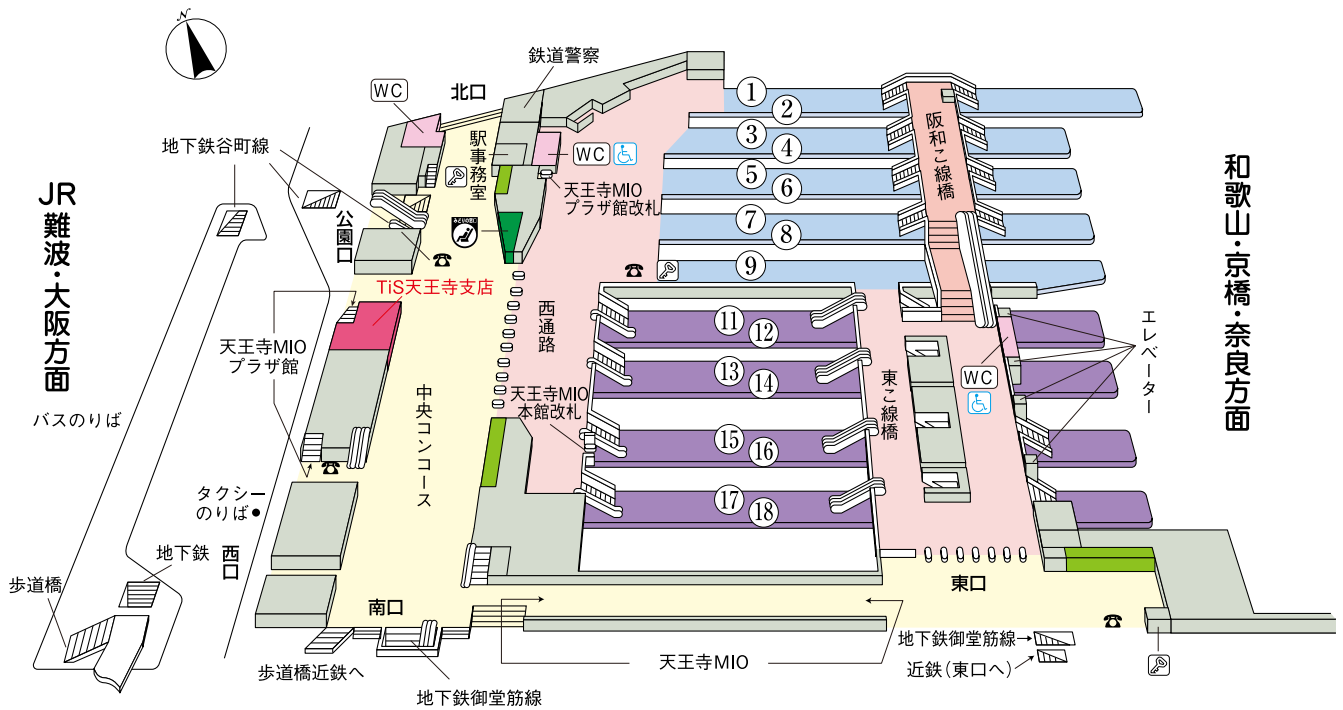

# 天王寺駅

## のりば案内

- |  |  |  |  |
|--|--|--|--|
| <ul style="list-style-type: none"> <li>①</li> <li>③</li> <li>④</li> <li>⑦</li> <li>⑧</li> <li>⑪</li> <li>⑫</li> <li>⑭</li> </ul> | <ul style="list-style-type: none"> <li>阪和線・関西空港線</li> <li>大阪環状線内回り〈鶴橋方面〉</li> <li>大阪環状線外回り〈新今宮方面〉</li> </ul> | <ul style="list-style-type: none"> <li>⑮</li> <li>⑯</li> <li>⑰</li> <li>⑱</li> </ul> | <ul style="list-style-type: none"> <li>紀勢本線（きのくに線）直通〈白浜・新宮方面〉<br/>関西空港線</li> <li>関西本線（大和路線）〈奈良方面〉</li> <li>関西本線（大和路線）〈JR難波方面〉</li> <li>関西本線（大和路線）〈JR難波方面〉<br/>紀勢本線（きのくに線）直通〈新大阪・京都方面〉<br/>関西空港線直通</li> </ul> |
|--|--|--|--|