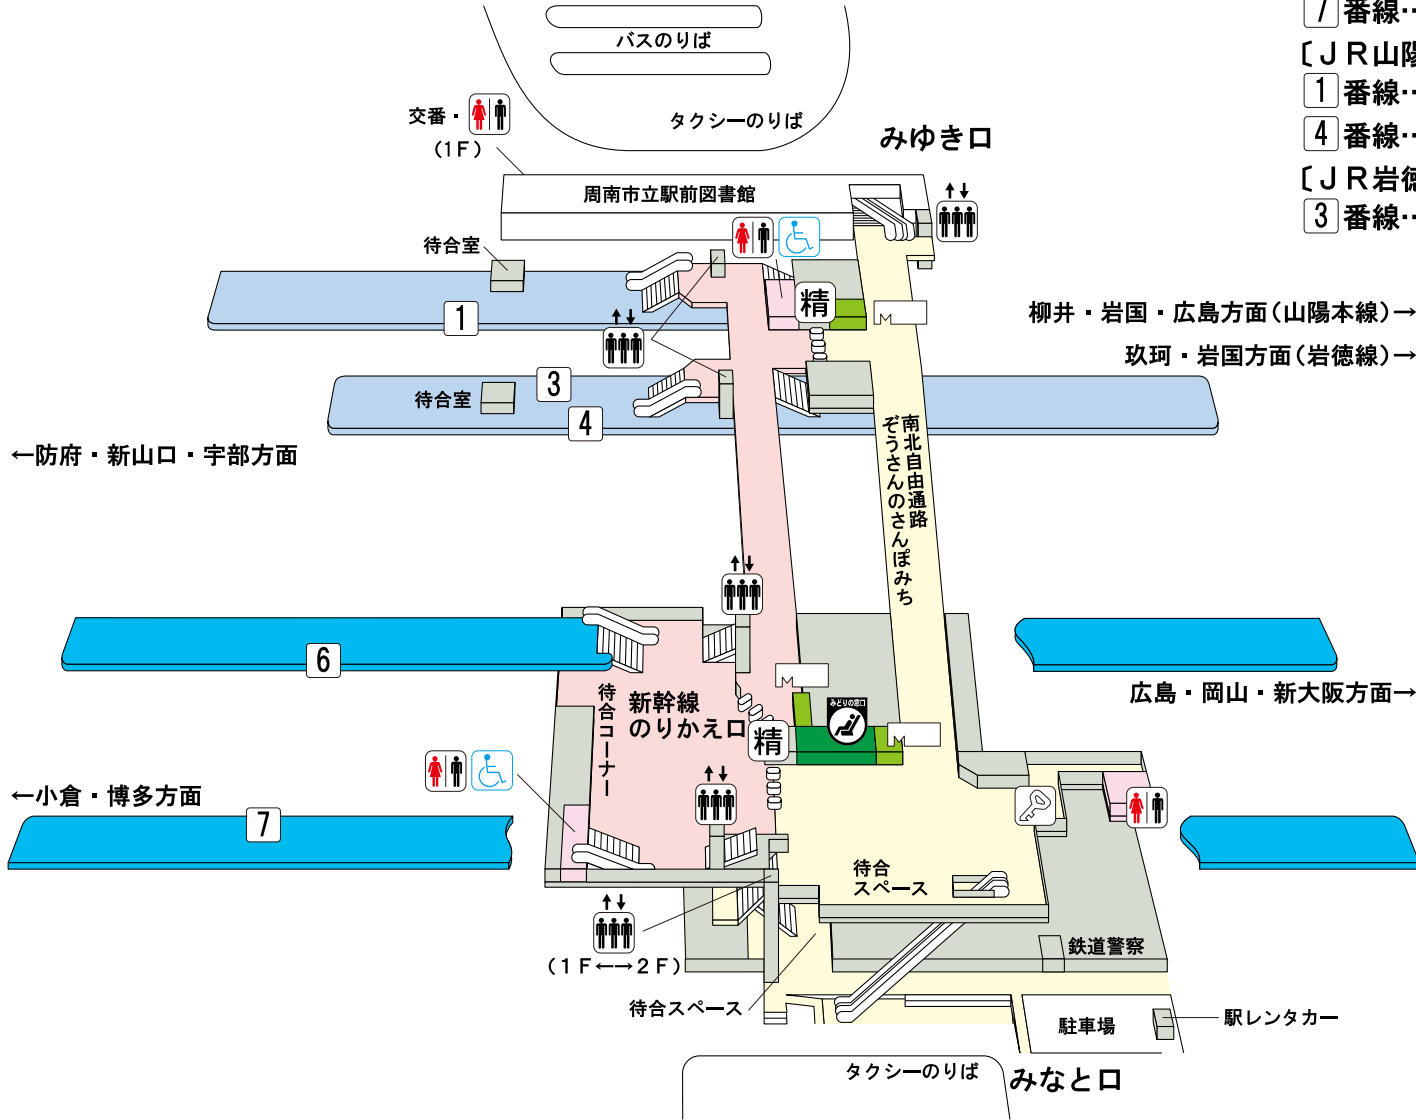

# 徳山駅

※工事のため変更になることがあります。

## のりば案内

[JR東海道・山陽新幹線]

6番線…広島・岡山・新大阪方面

7番線…小倉・博多方面

[JR山陽本線]

1番線…柳井・岩国・広島方面（一部 3番線）

4番線…防府・新山口・宇部方面（一部 3番線）

[JR岩徳線]

3番線…玖珂・岩国方面

柳井・岩国・広島方面(山陽本線)→  
玖珂・岩国方面(岩徳線)→

←防府・新山口・宇部方面

広島・岡山・新大阪方面→

←小倉・博多方面