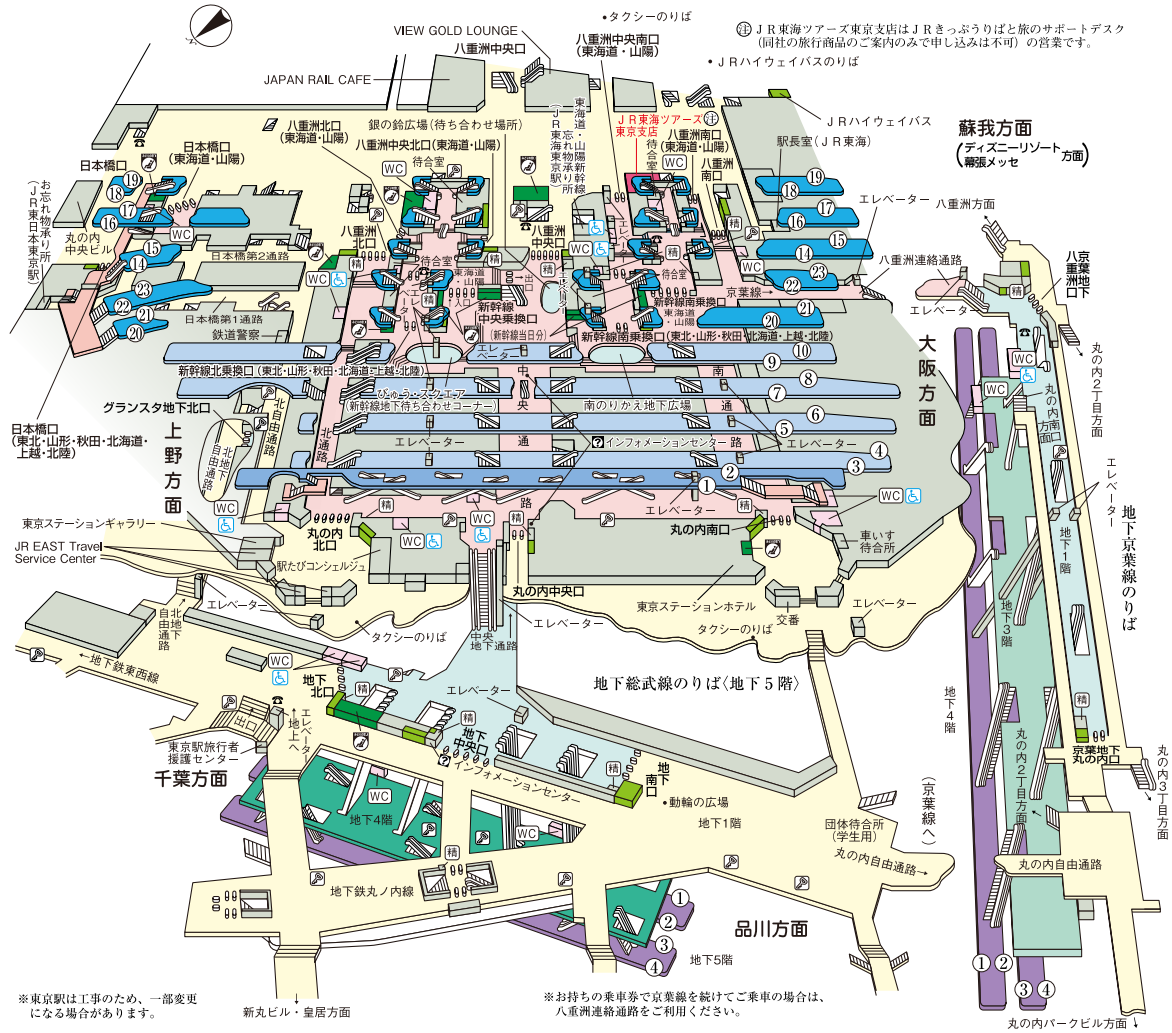

東京駅

※東京駅は工事のため、一部変更になる場合があります。

※お持ちの乗車券で京葉線を越えてご乗車の場合は、八重洲連絡通路をご利用ください。

©KOTSUSHIMBUNSHA
【2024.4現在】

のりば案内

- ①② 中央本線<高尾方面>
- ③ 京浜東北線<大宮方面>
- ④ 山手線内回り<上野方面>
- ⑤ 山手線外回り<品川方面>
- ⑥ 京浜東北線<大船方面>
- ⑦⑧ 上野東京ライン<宇都宮・高崎・常磐線方面>
- ⑨⑩ 東海道本線<一部の列車>

新幹線

- ⑭ 東海道・山陽新幹線
- ⑮ 東北・山形・秋田・北海道・上越・北陸新幹線<長野経由>

地下総武

- ① 総武本線・横須賀線
- ② 房総方面<快速>
- ③ 銚子方面<特急>
- ④ 成田空港方面<特急・快速>

地下京葉

- ① 房総方面<特急・快速>
- ② 京葉線<舞浜・蘇我方面>