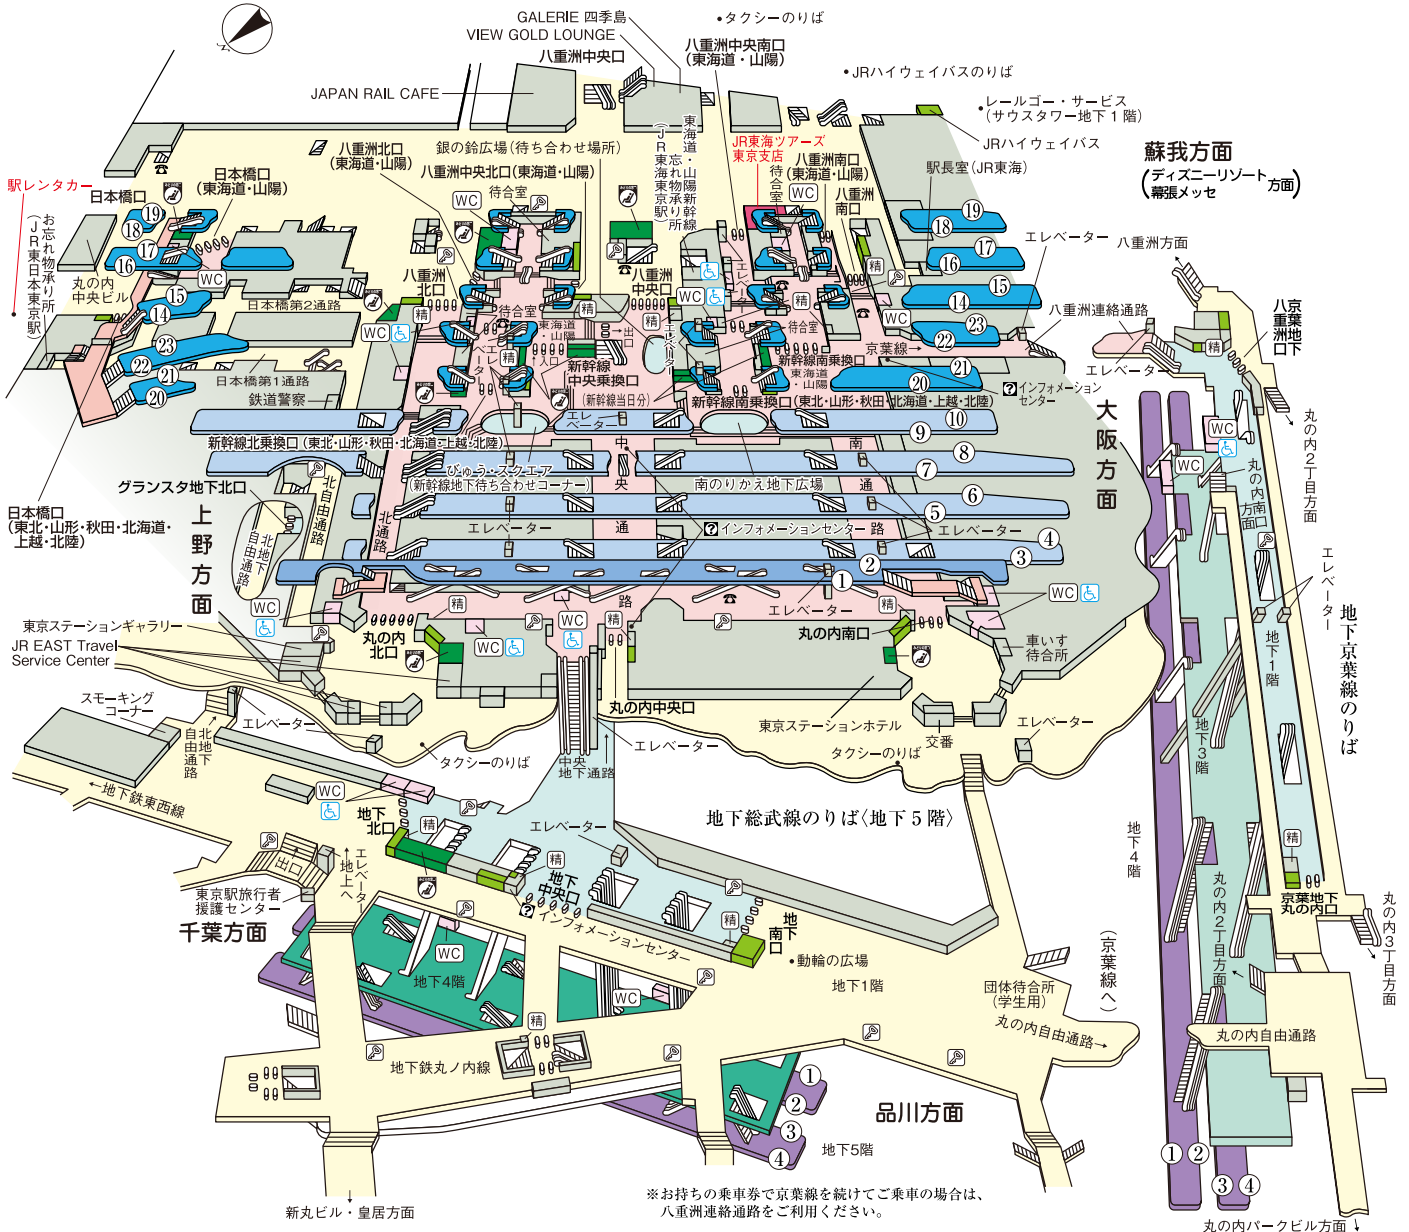

東京駅

※東京駅は工事のため、一部変更になる場合があります。

※お持ちの乗車券で京葉線を続けてご乗車の場合は、八重洲連絡通路をご利用ください。

©KOTSUHIMBUNSHA
【2020.8現在】

のりば案内

- ①② 中央本線<高尾方面>
- ③ 京浜東北線<大宮方面>
- ④ 山手線内回り<上野方面>
- ⑤ 山手線外回り<品川方面>
- ⑥ 京浜東北線<大船方面>
- ⑦⑧ 上野東京ライン<宇都宮・高崎・常磐線方面>
- 東海道本線<一部の列車>
- ⑨⑩ 東海道本線

新幹線

- ⑭ } 東海道・山陽新幹線
- ⑮ }
- ⑯ }
- ⑰ }
- ⑱ } 東北・山形・秋田・北海道・上越・北陸新幹線<長野経由>
- ⑲ }

地下総武

- ① } 総武本線・横須賀線
- ② } 房総方面<快速>
- ③ } 銚子方面<特急>
- ④ } 成田空港方面<特急・快速>

地下京葉

- ① } 房総方面<特急・快速>
- ② } 京葉線<舞浜・蘇我方面>
- ③ }
- ④ }