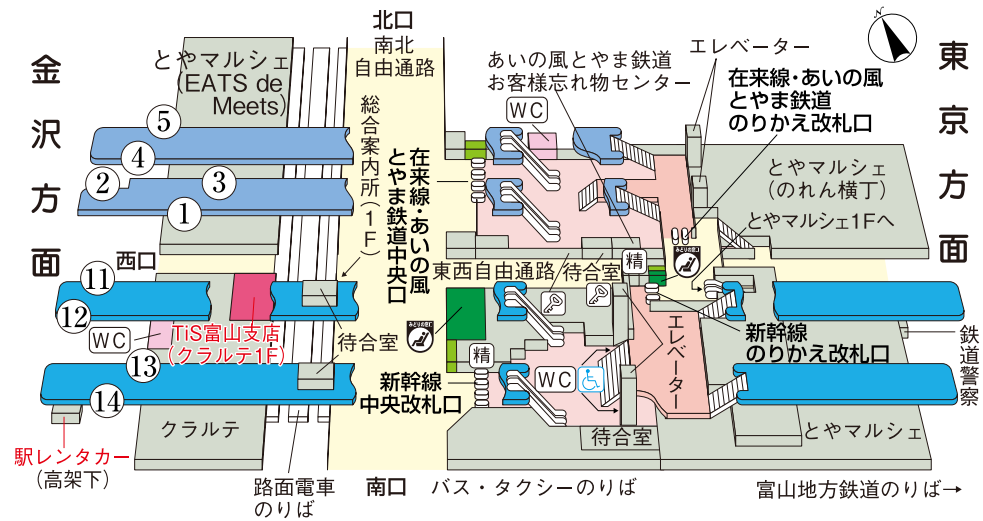

富山駅

のりば案内

- ①③ 高山本線・あいの風とやま鉄道
- ② 高山本線
- ④⑤ あいの風とやま鉄道
- ⑪～⑭ 北陸新幹線