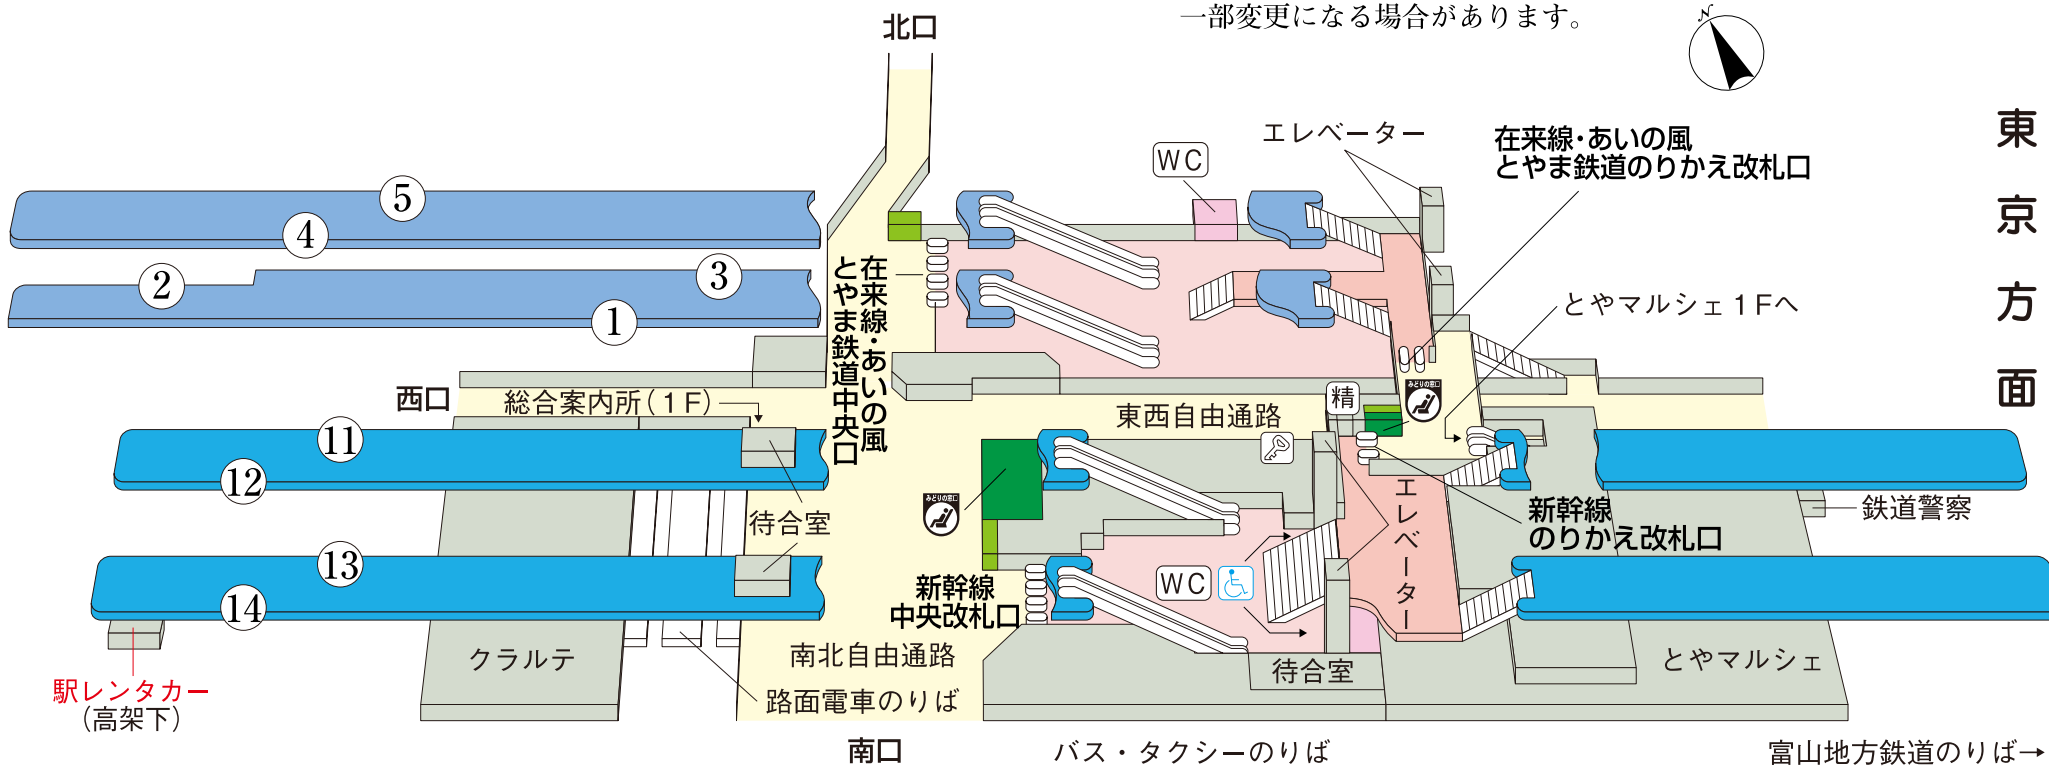

# 富山駅

金  
沢  
方  
面

東  
京  
方  
面

※富山駅は工事のため、  
一部変更になる場合があります。

## のりば案内

- ①③ 高山本線・あいの風とやま鉄道
- ② 高山本線
- ④⑤ あいの風とやま鉄道
- ⑪～⑭ 北陸新幹線