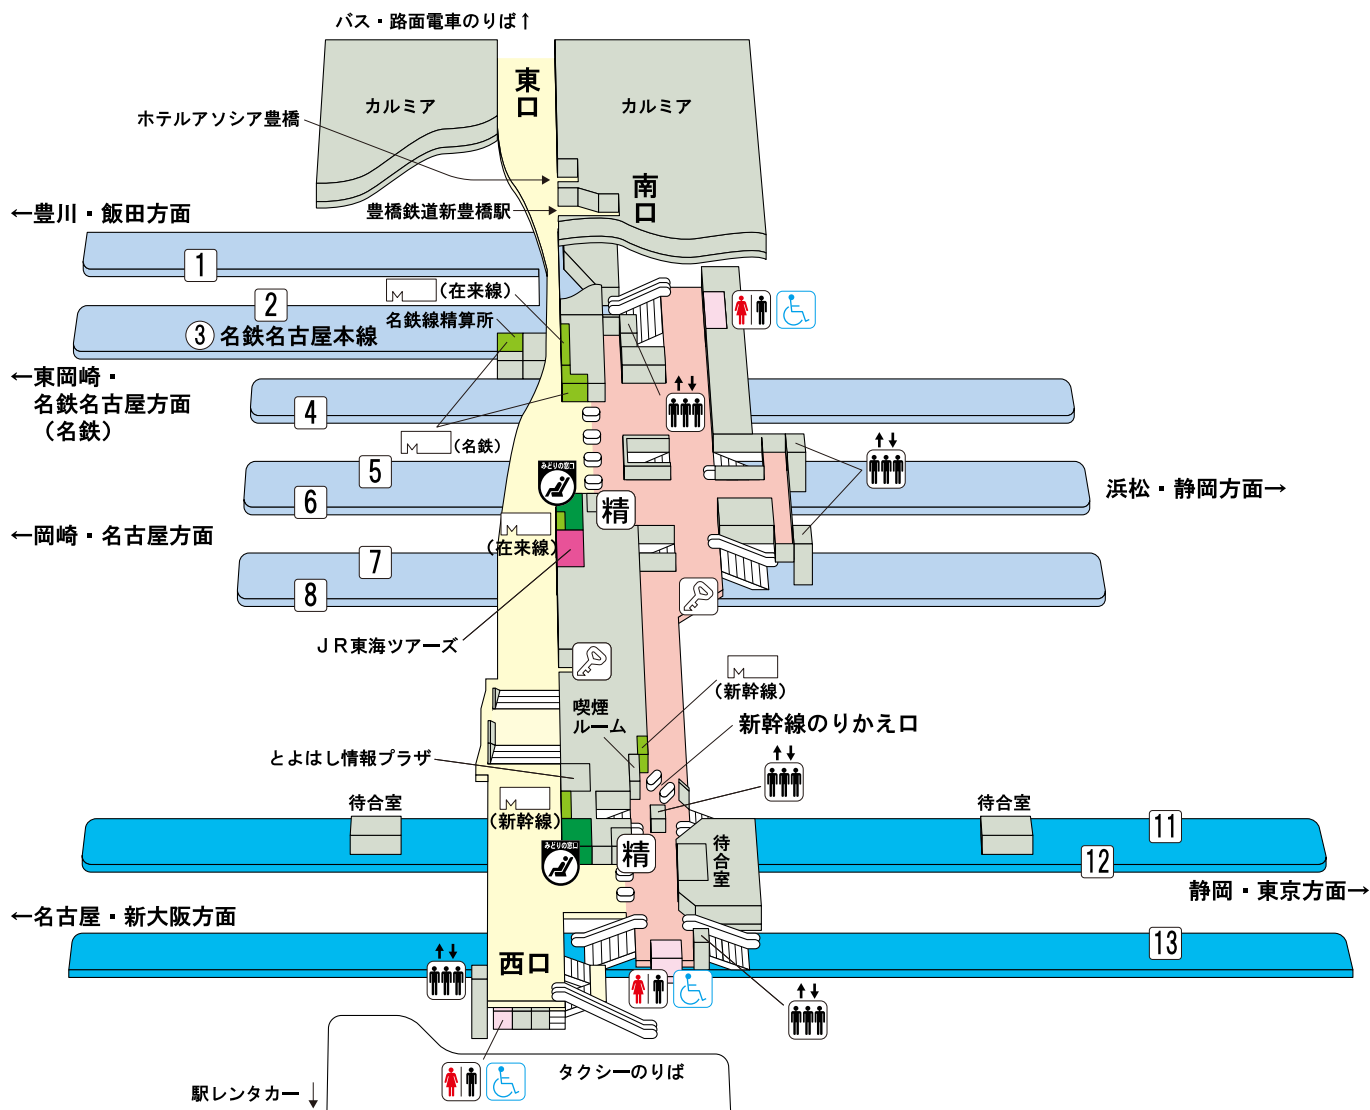

豊橋駅

のりば案内

〔JR東海道・山陽新幹線〕

12番線…静岡・東京方面

13番線…名古屋・新大阪方面

〔JR飯田線〕

1 2番線…豊川・飯田方面(一部 4番線)

〔JR東海道本線〕

4～8番線…岡崎・名古屋方面

5～8番線…浜松・静岡方面

〔名鉄名古屋本線〕

3番線…東岡崎・名鉄名古屋方面