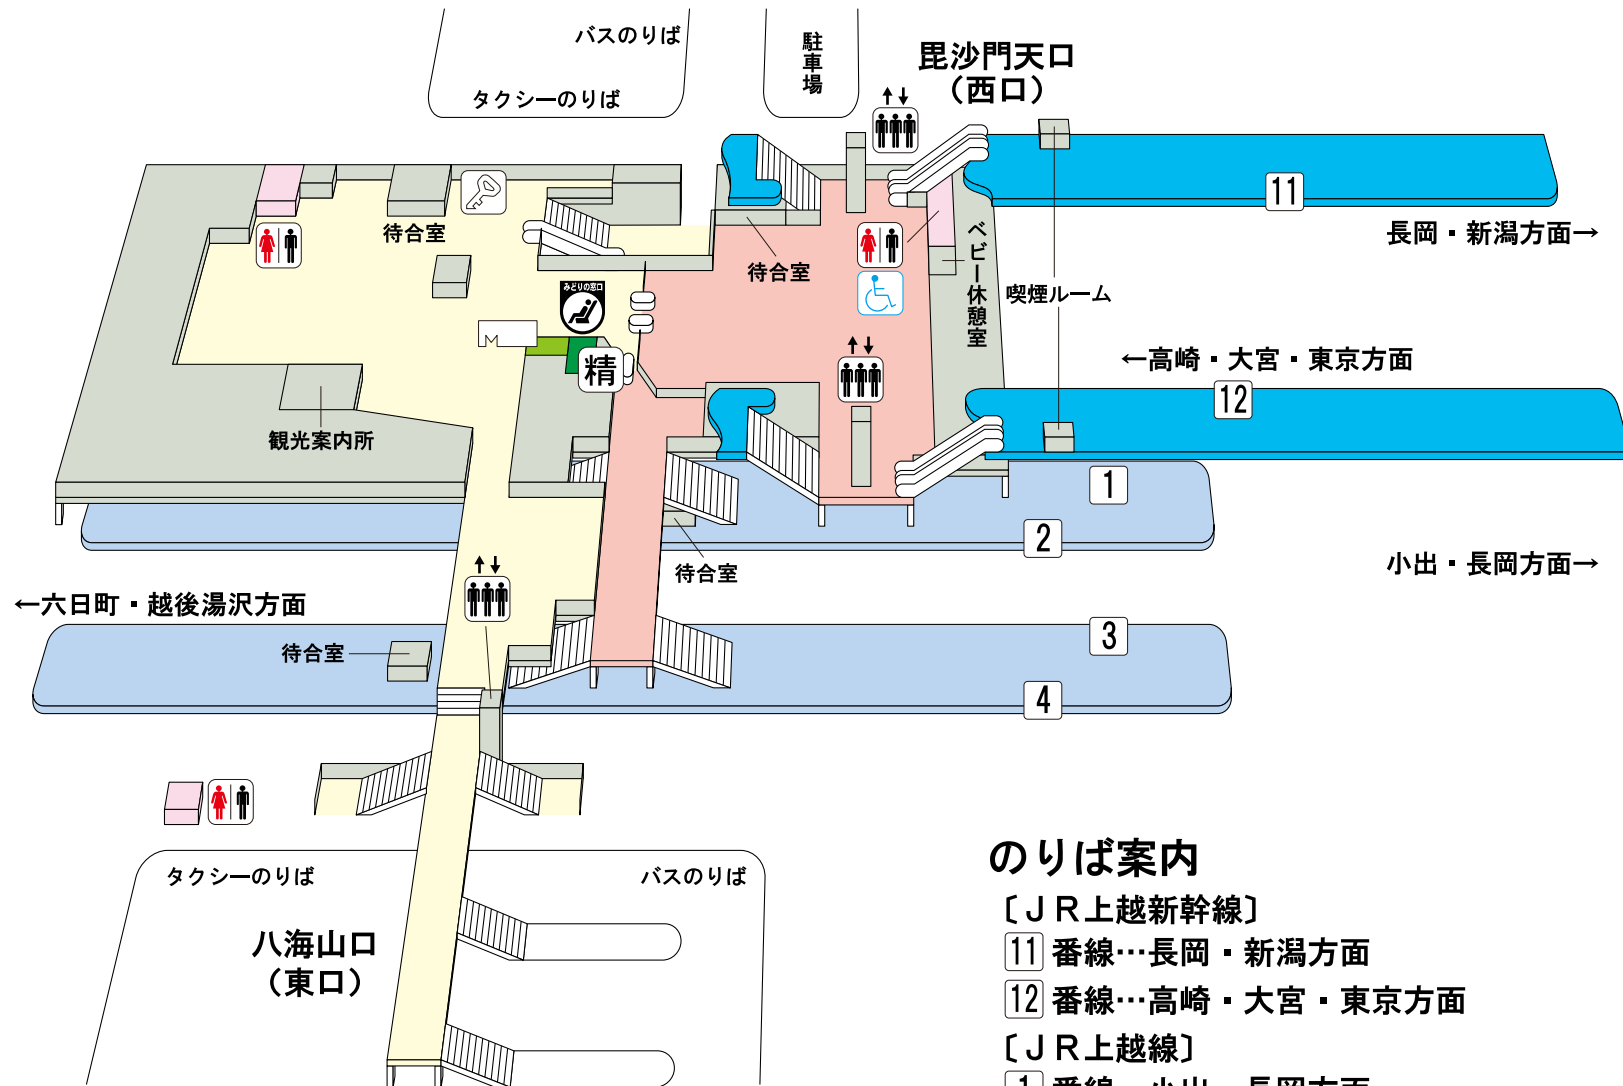

浦佐駅

のりば案内

〔JR上越新幹線〕

11 番線…長岡・新潟方面

12 番線…高崎・大宮・東京方面

〔JR上越線〕

1 番線…小出・長岡方面

4 番線…六日町・越後湯沢方面