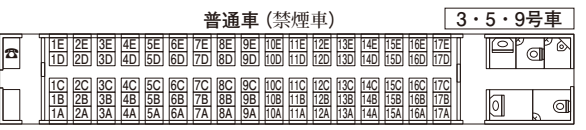

(Maxとき・Maxたにがわ)

Maxには8両・16両の2編成があります。

(かがやき・はくたか・つるぎ・あさま・とき・たにがわ) E7系・W7系編成

←東京方 グラントラス (禁煙車) 12号車

※グラントラスの座席は回転して向かい合わせでご利用にはなりません。  
※つるぎの12号車にはご乗車になれません。

※5・9号車には電話設備がありません。  
※つるぎの9号車にはご乗車になれません。

在来線特急

車両の種類によって多少の相違があります。