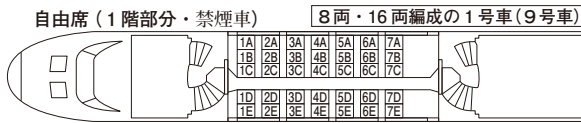

(Maxとき・Maxたにがわ)

Maxには8両・16両の2編成があります。

(かがやき・はくたか・つるぎ・あさま・とき・たにがわ) E7系・W7系編成

←東京方 グラントラス (禁煙車) 12号車

※グラントラスの座席は回転して向かい合わせでご利用にはなりません。  
※つるぎの12号車にはご乗車になれません。

※5・9号車には電話設備がありません。  
※つるぎの9号車にはご乗車になれません。

在来線特急

車両の種類によって多少の相違があります。