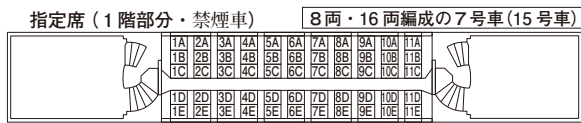

(Maxとき・Maxたにがわ)

Maxには8両・16両の2編成があります。

(かがやき・はくたか・つるぎ・あさま・とき・たにがわ) E7系・W7系編成

←東京方 グラントラス (禁煙車) 12号車

※グラントラスの座席は回転して向かい合わせでご利用にはなりません。  
※つるぎの12号車にはご乗車になれません。

※5・9号車には電話設備がありません。  
※つるぎの9号車にはご乗車になれません。

在来線特急

車両の種類によって多少の相違があります。