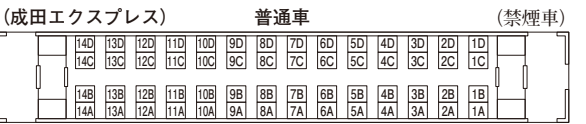

(Maxとき・Maxたにがわ)

Maxには8両・16両の2編成があります。

(かがやき・はくたか・つるぎ・あさま・とき・たにがわ) E7系・W7系編成

←東京方 グラントラス (禁煙車) 12号車

※グラントラスの座席は回転して向かい合わせでご利用にはなりません。  
※つるぎの12号車にはご乗車になれません。

※5・9号車には電話設備がありません。  
※つるぎの9号車にはご乗車になれません。

在来線特急

車両の種類によって多少の相違があります。