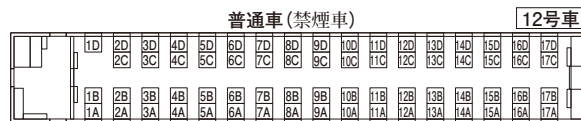

(Maxとき・Maxたにがわ)

Maxには8両・16両の2編成があります。

(かがやき・はくたか・つるぎ・あさま・とき・たにがわ) E7系・W7系編成

←東京方 グラントラス (禁煙車) 12号車

※グラントラスの座席は回転して向かい合わせでご利用にはなりません。  
※つるぎの12号車にはご乗車になれません。

※5・9号車には電話設備がありません。  
※つるぎの9号車にはご乗車になれません。

在来線特急

車両の種類によって多少の相違があります。