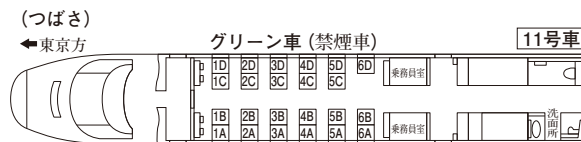

(Maxとき・Maxたにがわ)

Maxには8両・16両の2編成があります。

(かがやき・はくたか・つるぎ・あさま・とき・たにがわ) E7系・W7系編成

←東京方 グラントラス (禁煙車) 12号車

※グラントラスの座席は回転して向かい合わせでご利用にはなりません。  
※つるぎの12号車にはご乗車になれません。

※5・9号車には電話設備がありません。  
※つるぎの9号車にはご乗車になれません。

在来線特急

車両の種類によって多少の相違があります。