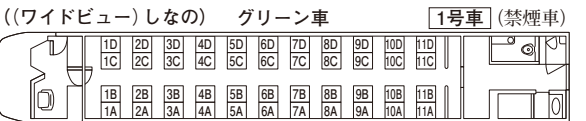

(Maxとき・Maxたにがわ)

Maxには8両・16両の2編成があります。

(かがやき・はくたか・つるぎ・あさま・とき・たにがわ) E7系・W7系編成

←東京方 グラントラス (禁煙車) 12号車

※グラントラスの座席は回転して向かい合わせでご利用にはなりません。  
※つるぎの12号車にはご乗車になれません。

※5・9号車には電話設備がありません。  
※つるぎの9号車にはご乗車になれません。

在来線特急

車両の種類によって多少の相違があります。