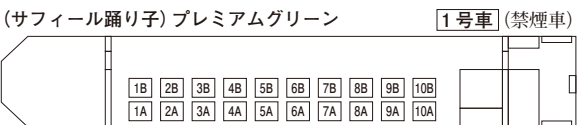

(Maxとき・Maxたにがわ)

Maxには8両・16両の2編成があります。

(かがやき・はくたか・つるぎ・あさま・とき・たにがわ) E7系・W7系編成

←東京方 グラントラス (禁煙車) 12号車

※グラントラスの座席は回転して向かい合わせでご利用にはなりません。  
※つるぎの12号車にはご乗車になれません。

※5・9号車には電話設備がありません。  
※つるぎの9号車にはご乗車になれません。

在来線特急

車両の種類によって多少の相違があります。