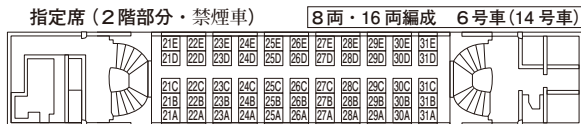

(Maxとき・Maxたにがわ)

Maxには8両・16両の2編成があります。

(かがやき・はくたか・つるぎ・あさま・とき・たにがわ) E7系・W7系編成

←東京方 グラントラス (禁煙車) 12号車

※グラントラスの座席は回転して向かい合わせでご利用にはなりません。  
※つるぎの12号車にはご乗車になれません。

※5・9号車には電話設備がありません。  
※つるぎの9号車にはご乗車になれません。

在来線特急

車両の種類によって多少の相違があります。