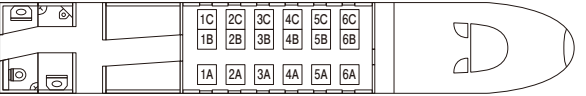

(Maxとき・Maxたにがわ)

Maxには8両・16両の2編成があります。

(かがやき・はくたか・つるぎ・あさま・とき・たにがわ) E7系・W7系編成

←東京方 グラントラス (禁煙車) 12号車

※グラントラスの座席は回転して向かい合わせでご利用にはなりません。  
※つるぎの12号車にはご乗車になれません。

※5・9号車には電話設備がありません。  
※つるぎの9号車にはご乗車になれません。

在来線特急

車両の種類によって多少の相違があります。