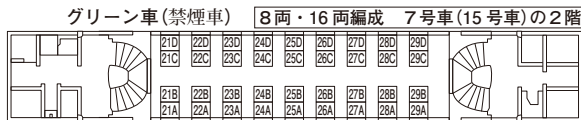

(Maxとき・Maxたにがわ)

Maxには8両・16両の2編成があります。

(かがやき・はくたか・つるぎ・あさま・とき・たにがわ) E7系・W7系編成

←東京方 グラントラス (禁煙車) 12号車

※グラントラスの座席は回転して向かい合わせでご利用にはなりません。  
※つるぎの12号車にはご乗車になれません。

※5・9号車には電話設備がありません。  
※つるぎの9号車にはご乗車になれません。

在来線特急

車両の種類によって多少の相違があります。