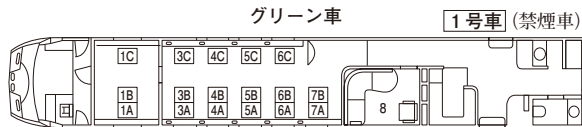

(やくも) グリーン車 1号車 (禁煙車)

(しおかぜ・いしづち・南風・しまんと・あしずり) グリーン・普通車 1号車 (禁煙車)

●しおかぜ9・21・10・22号、いしづち9・21・101・10・22・104号、南風7・19・6・18号、あしずり3・11・15・4・10号の普通車指定席はアンパンマンシートです。

(かもめ・ソニック) グリーン・普通車 (白いかもめ、白いソニック) 1号車 (禁煙車)

(ソニック) パノラマ・キャビン グリーン・普通車 1号車 (禁煙車)

●パノラマ・キャビンも禁煙です。

(かもめ・みどり・にちりん・にちりんシーガイア・ひゅうが・有明・きらめき・かいおう) グリーン車 1号車 (禁煙車)

●かいおうはグリーン個室の発売はいたしません。

(かもめ・みどり・にちりん・にちりんシーガイア・ひゅうが・有明・きらめき・かいおう) 普通車 3号車または4号車 (禁煙車)

●ボックスシート(指定席)は、3人以上でご利用の場合に発売します。

(かもめ・みどり・ハウステンボス・きらめき・かいおう・にちりん・にちりんシーガイア・ひゅうが・きりしま) グリーン・普通車 1号車 (禁煙車)