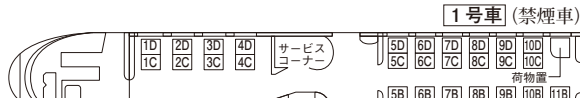

(やくも) グリーン車 1号車 (禁煙車)

(しおかぜ・いしづち・南風・しまんと・あしずり) グリーン・普通車 1号車 (禁煙車)

●しおかぜ9・21・10・22号、いしづち9・21・101・10・22・104号、南風7・19・6・18号、あしずり3・11・15・4・10号の普通車指定席はアンパンマンシートです。

(かもめ・ソニック) グリーン・普通車 (白いかもめ、白いソニック) 1号車 (禁煙車)

(ソニック) パノラマ・キャビン グリーン・普通車 1号車 (禁煙車)

●パノラマ・キャビンも禁煙です。

(かもめ・みどり・にちりん・にちりんシーガイア・ひゅうが・有明・きらめき・かいおう) グリーン車 1号車 (禁煙車)

●かいおうはグリーン個室の発売はいたしません。

(かもめ・みどり・にちりん・にちりんシーガイア・ひゅうが・有明・きらめき・かいおう) 普通車 3号車または4号車 (禁煙車)

●ボックスシート(指定席)は、3人以上でご利用の場合に発売します。

(かもめ・みどり・ハウステンボス・きらめき・かいおう・にちりん・にちりんシーガイア・ひゅうが・きりしま) グリーン・普通車 1号車 (禁煙車)