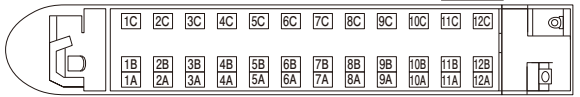

((ワイドビュー)ひだ) グリーン車 10号車 (禁煙車)

((ワイドビュー)ひだ) グリーン・普通車 2号車 (禁煙車)

※(ワイドビュー)ひだ5・16号は6号車になります。

(サンダーバード) グリーン車 1号車 (禁煙車)

※11B及び12A-Cが欠番の車両もあります。

(くろしお) グリーン車 (オーシャンアロー車両) (禁煙車)

●席番が逆になる編成もあります。

(きのさき・はしだて・こうのとりのくろしお) グリーン・普通車 (新型車両) 1号車 (禁煙車)

(やくも) グリーン車 1号車 (禁煙車)

(しおかぜ・いしづち・南風・しまんと・あしずり) グリーン・普通車 1号車 (禁煙車)

●しおかぜ9・21・10・22号、いしづち9・21・101・10・22・104号、南風7・19・6・18号、あしずり3・11・15・4・10号の普通車指定席はアンパンマンシートです。

(かもめ・ソニック) グリーン・普通車 (白いかもめ、白いソニック) 1号車 (禁煙車)

(ソニック) パノラマ・キャビン グリーン・普通車 1号車 (禁煙車)