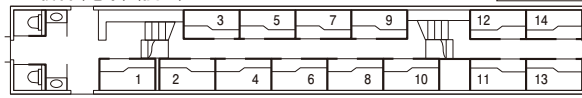

●11AB・11C及び11CD・12CDが欠番の車両もあります。

在来線寝台特急

(サンライズ瀬戸・出雲) B寝台(電車)(個室)サンライズツイン 4・11号車 (一部禁煙車)

(サンライズ瀬戸・出雲) A寝台(電車)(個室)シングルDX 4・11号車 (一部禁煙車)

(サンライズ瀬戸・出雲) B寝台(電車)(個室)シングル・シングルツイン 6・13号車

※1・11・12はシングルツインです。(1階部分)

(サンライズ瀬戸・出雲) B寝台(電車)(個室)シングル 6・13号車

(サンライズ瀬戸・出雲) 普通車(電車)ノビノビ座席 5・12号車 (禁煙車)

※11・12はシングルです。1階=A・B、2階=C・D

車両の種類によって多少の相違があります。