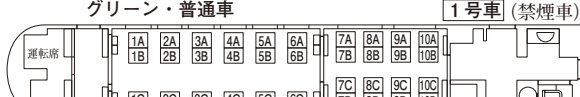

((ワイドビュー)ひだ) グリーン車 10号車 (禁煙車)

((ワイドビュー)ひだ) グリーン・普通車 2号車 (禁煙車)

※(ワイドビュー)ひだ5・16号は6号車になります。

(サンダーバード) グリーン車 1号車 (禁煙車)

※11B及び12A-Cが欠番の車両もあります。

(くろしお) グリーン車 (オーシャンアロー車両) (禁煙車)

●席番が逆になる編成もあります。

(きのさき・はしだて・こうのとりのくろしお) グリーン・普通車 (新型車両) 1号車 (禁煙車)

(やくも) グリーン車 1号車 (禁煙車)

(しおかぜ・いしづち・南風・しまんと・あしずり) グリーン・普通車 1号車 (禁煙車)

●しおかぜ9・21・10・22号、いしづち9・21・101・10・22・104号、南風7・19・6・18号、あしずり3・11・15・4・10号の普通車指定席はアンパンマンシートです。

(かもめ・ソニック) グリーン・普通車 (白いかもめ、白いソニック) 1号車 (禁煙車)

(ソニック) パノラマ・キャビン グリーン・普通車 1号車 (禁煙車)

●パノラマ・キャビンも禁煙です。

(かもめ・みどり・にちりん・にちりんシーガイア・ひゅうが・有明・きらめき・かいおう) グリーン車 1号車 (禁煙車)

●かいおうはグリーン個室の発売はいたしません。

(かもめ・みどり・にちりん・にちりんシーガイア・ひゅうが・有明・きらめき・かいおう) 普通車 3号車または4号車 (禁煙車)

●ボックスシート(指定席)は、3人以上でご利用の場合に発売します。

(かもめ・みどり・ハウステンボス・きらめき・かいおう・にちりん・にちりんシーガイア・ひゅうが・きりしま) グリーン・普通車 1号車 (禁煙車)