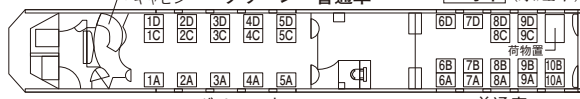

(やくも) グリーン車 1号車 (禁煙車)

(しおかぜ・いしづち・南風・しまんと・あしずり) グリーン・普通車 1号車 (禁煙車)

●しおかぜ9・21・10・22号、いしづち9・21・101・10・22・104号、南風7・19・6・18号、あしずり3・11・15・4・10号の普通車指定席はアンパンマンシートです。

(かもめ・ソニック) グリーン・普通車 (白いかもめ、白いソニック) 1号車 (禁煙車)

(ソニック) パノラマ・キャビン グリーン・普通車 1号車 (禁煙車)

●パノラマ・キャビンも禁煙です。

(かもめ・みどり・にちりん・にちりんシーガイア・ひゅうが・有明・きらめき・かいおう) グリーン車 1号車 (禁煙車)

●かいおうはグリーン個室の発売はいたしません。

(かもめ・みどり・にちりん・にちりんシーガイア・ひゅうが・有明・きらめき・かいおう) 普通車 3号車または4号車 (禁煙車)

●ボックスシート(指定席)は、3人以上でご利用の場合に発売します。

(かもめ・みどり・ハウステンボス・きらめき・かいおう・にちりん・にちりんシーガイア・ひゅうが・きりしま) グリーン・普通車 1号車 (禁煙車)