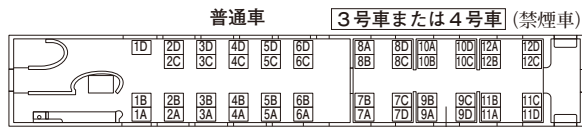

(やくも) グリーン車 1号車 (禁煙車)

(しおかぜ・いしづち・南風・しまんと・あしずり) グリーン・普通車 1号車 (禁煙車)

●しおかぜ9・21・10・22号、いしづち9・21・101・10・22・104号、南風7・19・6・18号、あしずり3・11・15・4・10号の普通車指定席はアンパンマンシートです。

(かもめ・ソニック) グリーン・普通車 (白いかもめ、白いソニック) 1号車 (禁煙車)

(ソニック) パノラマ・キャビン グリーン・普通車 1号車 (禁煙車)

●パノラマ・キャビンも禁煙です。

(かもめ・みどり・にちりん・にちりんシーガイア・ひゅうが・有明・きらめき・かいおう) グリーン車 1号車 (禁煙車)

●かいおうはグリーン個室の発売はいたしません。

(かもめ・みどり・にちりん・にちりんシーガイア・ひゅうが・有明・きらめき・かいおう) 普通車 3号車または4号車 (禁煙車)

●ボックスシート(指定席)は、3人以上でご利用の場合に発売します。

(かもめ・みどり・ハウステンボス・きらめき・かいおう・にちりん・にちりんシーガイア・ひゅうが・きりしま) グリーン・普通車 1号車 (禁煙車)