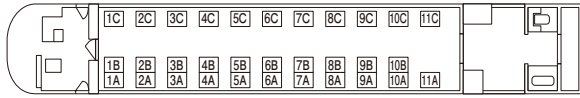

((ワイドビュー)ひだ) グリーン車 10号車 (禁煙車)

((ワイドビュー)ひだ) グリーン・普通車 2号車 (禁煙車)

※(ワイドビュー)ひだ5・16号は6号車になります。

(サンダーバード) グリーン車 1号車 (禁煙車)

※11B及び12A-Cが欠番の車両もあります。

(くろしお) グリーン車 (オーシャンアロー車両) (禁煙車)

●席番が逆になる編成もあります。

(きのさき・はしだて・こうのとりのくろしお) グリーン・普通車 (新型車両) 1号車 (禁煙車)

(やくも) グリーン車 1号車 (禁煙車)

(しおかぜ・いしづち・南風・しまんと・あしずり) グリーン・普通車 1号車 (禁煙車)

●しおかぜ9・21・10・22号、いしづち9・21・101・10・22・104号、南風7・19・6・18号、あしずり3・11・15・4・10号の普通車指定席はアンパンマンシートです。

(かもめ・ソニック) グリーン・普通車 (白いかもめ、白いソニック) 1号車 (禁煙車)

(ソニック) パノラマ・キャビン グリーン・普通車 1号車 (禁煙車)