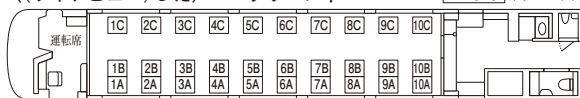

((ワイドビュー)ひだ) グリーン車 10号車 (禁煙車)

((ワイドビュー)ひだ) グリーン・普通車 2号車 (禁煙車)

※(ワイドビュー)ひだ5・16号は6号車になります。

(サンダーバード) グリーン車 1号車 (禁煙車)

※11B及び12A-Cが欠番の車両もあります。

(くろしお) グリーン車 (オーシャンアロー車両) (禁煙車)

●席番が逆になる編成もあります。

(きのさき・はしだて・こうのとりのくろしお) グリーン・普通車 (新型車両) 1号車 (禁煙車)

(やくも) グリーン車 1号車 (禁煙車)

(しおかぜ・いしづち・南風・しまんと・あしずり) グリーン・普通車 1号車 (禁煙車)

●しおかぜ9・21・10・22号、いしづち9・21・101・10・22・104号、南風7・19・6・18号、あしずり3・11・15・4・10号の普通車指定席はアンパンマンシートです。

(かもめ・ソニック) グリーン・普通車 (白いかもめ、白いソニック) 1号車 (禁煙車)

(ソニック) パノラマ・キャビン グリーン・普通車 1号車 (禁煙車)

●パノラマ・キャビンも禁煙です。

(かもめ・みどり・にちりん・にちりんシーガイア・ひゅうが・有明・きらめき・かいおう) グリーン車 1号車 (禁煙車)

●かいおうはグリーン個室の発売はいたしません。

(かもめ・みどり・にちりん・にちりんシーガイア・ひゅうが・有明・きらめき・かいおう) 普通車 3号車または4号車 (禁煙車)

●ボックスシート(指定席)は、3人以上でご利用の場合に発売します。

(かもめ・みどり・ハウステンボス・きらめき・かいおう・にちりん・にちりんシーガイア・ひゅうが・きりしま) グリーン・普通車 1号車 (禁煙車)