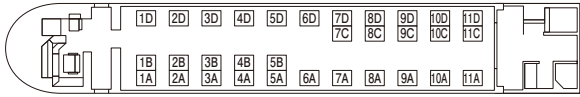

((ワイドビュー)ひだ) グリーン車 10号車 (禁煙車)

((ワイドビュー)ひだ) グリーン・普通車 2号車 (禁煙車)

※(ワイドビュー)ひだ5・16号は6号車になります。

(サンダーバード) グリーン車 1号車 (禁煙車)

※11B及び12A-Cが欠番の車両もあります。

(くろしお) グリーン車 (オーシャンアロー車両) (禁煙車)

●席番が逆になる編成もあります。

(きのさき・はしだて・こうのとりのくろしお) グリーン・普通車 (新型車両) 1号車 (禁煙車)

(やくも) グリーン車 1号車 (禁煙車)

(しおかぜ・いしづち・南風・しまんと・あしずり) グリーン・普通車 1号車 (禁煙車)

●しおかぜ9・21・10・22号、いしづち9・21・101・10・22・104号、南風7・19・6・18号、あしずり3・11・15・4・10号の普通車指定席はアンパンマンシートです。

(かもめ・ソニック) グリーン・普通車 (白いかもめ、白いソニック) 1号車 (禁煙車)

(ソニック) パノラマ・キャビン グリーン・普通車 1号車 (禁煙車)