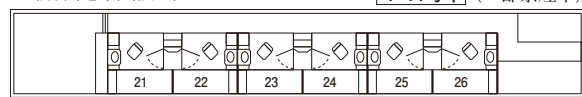

(サンライズ瀬戸・出雲) A寝台(電車)(個室)シングルDX 4・11号車 (一部禁煙車)