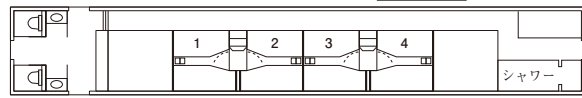

在来線寝台特急

(サンライズ瀬戸・出雲) B寝台(電車)(個室)サンライズツイン 4・11号車 (一部禁煙車)