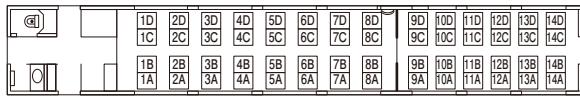

((ワイドビュー)ひだ) グリーン車 10号車 (禁煙車)

((ワイドビュー)ひだ) グリーン・普通車 2号車 (禁煙車)

※(ワイドビュー)ひだ5・16号は6号車になります。

(サンダーバード) グリーン車 1号車 (禁煙車)

※11B及び12A-Cが欠番の車両もあります。

(くろしお) グリーン車 (オーシャンアロー車両) (禁煙車)

●席番が逆になる編成もあります。

(きのさき・はしだて・こうのとりのくろしお) グリーン・普通車 (新型車両) 1号車 (禁煙車)

(やくも) グリーン車 1号車 (禁煙車)

(しおかぜ・いしづち・南風・しまんと・あしずり) グリーン・普通車 1号車 (禁煙車)

●しおかぜ9・21・10・22号、いしづち9・21・101・10・22・104号、南風7・19・6・18号、あしずり3・11・15・4・10号の普通車指定席はアンパンマンシートです。

(かもめ・ソニック) グリーン・普通車 (白いかもめ、白いソニック) 1号車 (禁煙車)

(ソニック) パノラマ・キャビン グリーン・普通車 1号車 (禁煙車)

●パノラマ・キャビンも禁煙です。

(かもめ・みどり・にちりん・にちりんシーガイア・ひゅうが・有明・きらめき・かいおう) グリーン車 1号車 (禁煙車)

●かいおうはグリーン個室の発売はいたしません。

(かもめ・みどり・にちりん・にちりんシーガイア・ひゅうが・有明・きらめき・かいおう) 普通車 3号車または4号車 (禁煙車)

●ボックスシート(指定席)は、3人以上でご利用の場合に発売します。

(かもめ・みどり・ハウステンボス・きらめき・かいおう・にちりん・にちりんシーガイア・ひゅうが・きりしま) グリーン・普通車 1号車 (禁煙車)