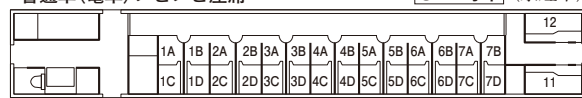

●11AB・11C及び11CD・12CDが欠番の車両もあります。

在来線寝台特急

(サンライズ瀬戸・出雲) B寝台(電車)(個室)サンライズツイン 4・11号車 (一部禁煙車)

(サンライズ瀬戸・出雲) A寝台(電車)(個室)シングルDX 4・11号車 (一部禁煙車)

(サンライズ瀬戸・出雲) B寝台(電車)(個室)シングル・シングルツイン 6・13号車

※1・11・12はシングルツインです。(1階部分)

(サンライズ瀬戸・出雲) B寝台(電車)(個室)シングル 6・13号車

(サンライズ瀬戸・出雲) 普通車(電車)ノビノビ座席 5・12号車 (禁煙車)

※11・12はシングルです。1階=A・B、2階=C・D

車両の種類によって多少の相違があります。